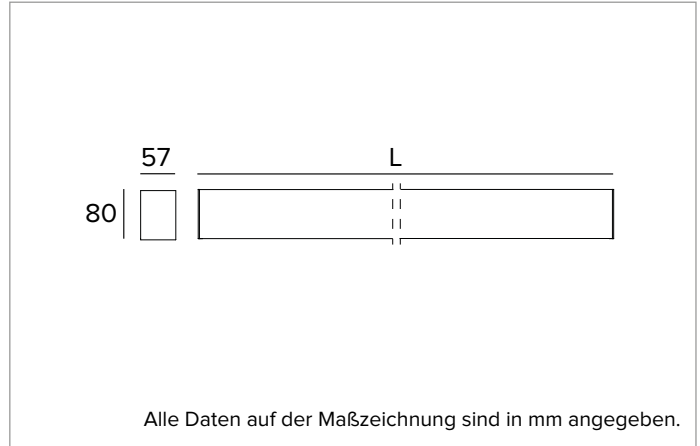

T021BX840ELPW | LOGICO EASY Stand Alone 57 - UGR19

Lineare LED-Leuchte, Einzelmontage für Deckenanbau- oder Pendelmontage

	4000K	H(m)	D1(m)	D2(m)	E _{max} (lx)		
	Ra80	83°	89°				
	Fixture Power	78W	1	1.78	1.97	1753	
	Source Flux	8587lm	2	3.56	3.94	438	
	Fixture Flux	8588lm	3	5.33	5.91	195	
	Efficacy	110lm/W	4	7.11	7.88	110	
G0300	I _{max} =226cd/klm	I _{max}	1938cd	5	8.89	9.85	70

BELEUCHUNGSTECHNISCHE MERKMALE

Direkt/Indirekte Lichtemission. Kontrolliertes Licht. UGR19-Optik: optisches System aus einem Reflektor mit weißer Polymerbeschichtung und mikrop Prismatischer UGR-Diffusorabdeckung (UGR<19 und L65<3000 cd/m² EN-12464-1).
Abstrahlung: DIREKT/INDIREKT
Optik: REFLEKTOR
Optische Effizienz: 100%
Leuchten-Lichtstrom: 8587lm
Lichtausbeute: 110lm/W
Fotobiologische Sicherheit: Risikogruppe 0 (RG 0 = kein Risiko)

MECHANISCHE MERKMALE

Gehäuse aus lackiertem stranggepresstem Aluminium mit 57mm Breite und Endkappen aus Polycarbonat. Obere Abdeckung aus transluzentem Polycarbonat.
Farbe und Oberfläche: Weiß
Abmessungen: L=2340mm
Gewicht: 5,87Kg
Version: LINEAR
Schutzart: IP40
Mechanische Belastbarkeit: IK02

L=5m **A008U**

L=4m **A008V**

L=3m **A008W**

L=2m **A008X**

L=1m **A008Y**

L=0,5m **A008Z**

Stahlseile (2 Stück).

Aus Gründen der technologischen Entwicklung der elektronischen Bauteile unterliegen die aufgeführten Daten eventuellen Aktualisierungen. Daher muss bei der Bestellung eine Bestätigung angefordert werden.
 Der Lichtstrom und die elektrische Leistung weisen einen Toleranzbereich von +/-10% im Vergleich zum angezeigten Wert auf. Tq bei +25 °C auf (CIE 121).